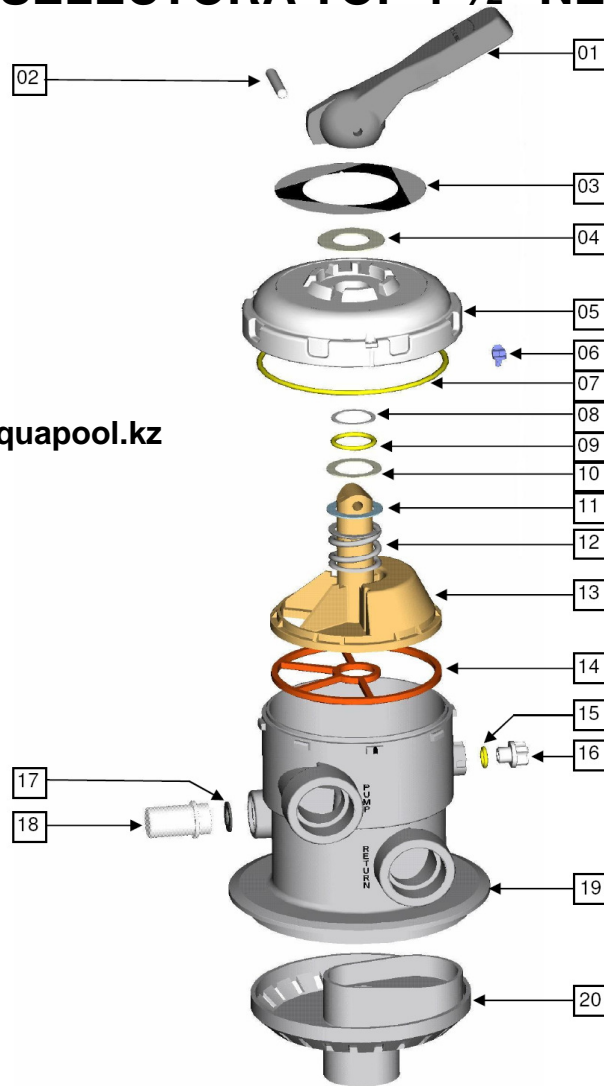

PS-6403 VÁLVULA SELECTORA TOP 1 1/2" NEGRA / LISBOA

www.masterural.ru www.aquapool.kz
 www.aquapool-by.su
 www.aquapoolam.su
 e-mail: aquapool66@mail.ru

POSICIÓN	IML	DENOMINACIÓN	UNIDADES
1		MANETA 1.1/2" - 2" ASTRAL NEGRA	1
2	PS610108	PASADOR Ø8x51	1
3		CARATULA VS 1.1/2" Bayoneta/Neutra	1
4	PS610104	ARANDELA FRICCION MANETA Ø52	1
5		TAPA VS 1.1/2" -BAYO/N/6 VIAS	1
6		CLIP SEGURIDAD VS BAYONETA BLANCO	1
7	PS640309	JUNTA TORICA 140x4 (TAPA)	1
8	19028-205	BACKRING	1
9	7230280040	JUNTA TORICA 28x4 (EJE)	1
10	19028-207	ARANDELA FRICCION RESORTE Ø44	1
11	PS610103	ARANDELA Inox. 43,2x30x1 VS 1.1/2" - 2"	1
12	PS610109	RESORTE VS 1.1/2" - 2"	1
13		CAMPANA VS 1.1/2" - BAYONETA	1
14	PS640314	JUNTA NERVADA 1.1/2" BAYONETA	1
15	HD021100	JUNTA TORICA 13x2,5 (TAPON PURGA)	1
16	HD036000	TAPON PURGA 1/4" NEGRO	1
17	PS610102	JUNTA PLANA 25x15x1,5 (VISOR LIQUIDOS)	1
18	PS610101	VISOR LIQUIDOS VS 1.1/2" - 2"	1
19		CVS 1.1/2" TOP/BAYO/N/IML/Z.POL.	1
20		DIFUSOR 1.1/2" - TOP/N/BAYO/Ø50CENTRADO	1

CONJUNTS		
IML	DENOMINACIO	COMPONENTS
	CJ. SUPERIOR 1.1/2" BAYO NEGRO NEUTRA	1,2,4,5,8,9,10,11,12,13 i 14
	CJ. CUERPO 1.1/2" TOP BAYO NEGRA IML	3,6,7,15,16,17,18,19,20,21 i 23